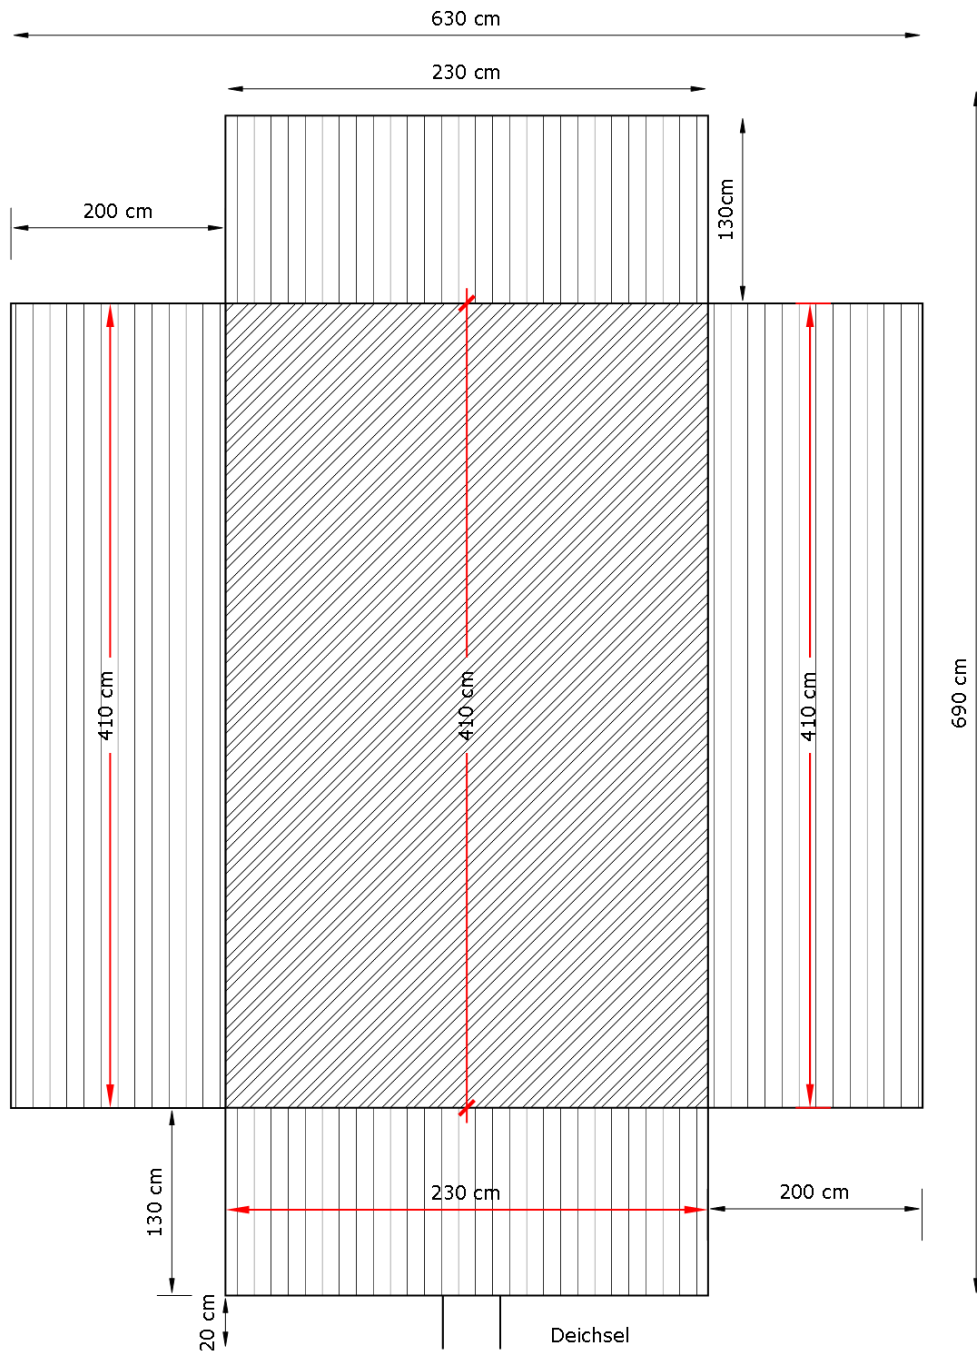

Schankwagen Beck's

Höhe: **275 cm + 90 cm Dachleuchte**

Platzbedarf: **ca. 45 m²**

Schankwagen Beck's

Anschlusswerte:

Watt gesamt	3600 W = 3,6 kW
Gläserpüler	2800 W
Trockenkühler	400 W
Kühl-Pult	400 W

Inventar	
Holzklötze	4
Kohlensäureflasche	2
Gläserkörbe	2
Stromkabel	1
Wasserschlauch	1
Kurbel	1