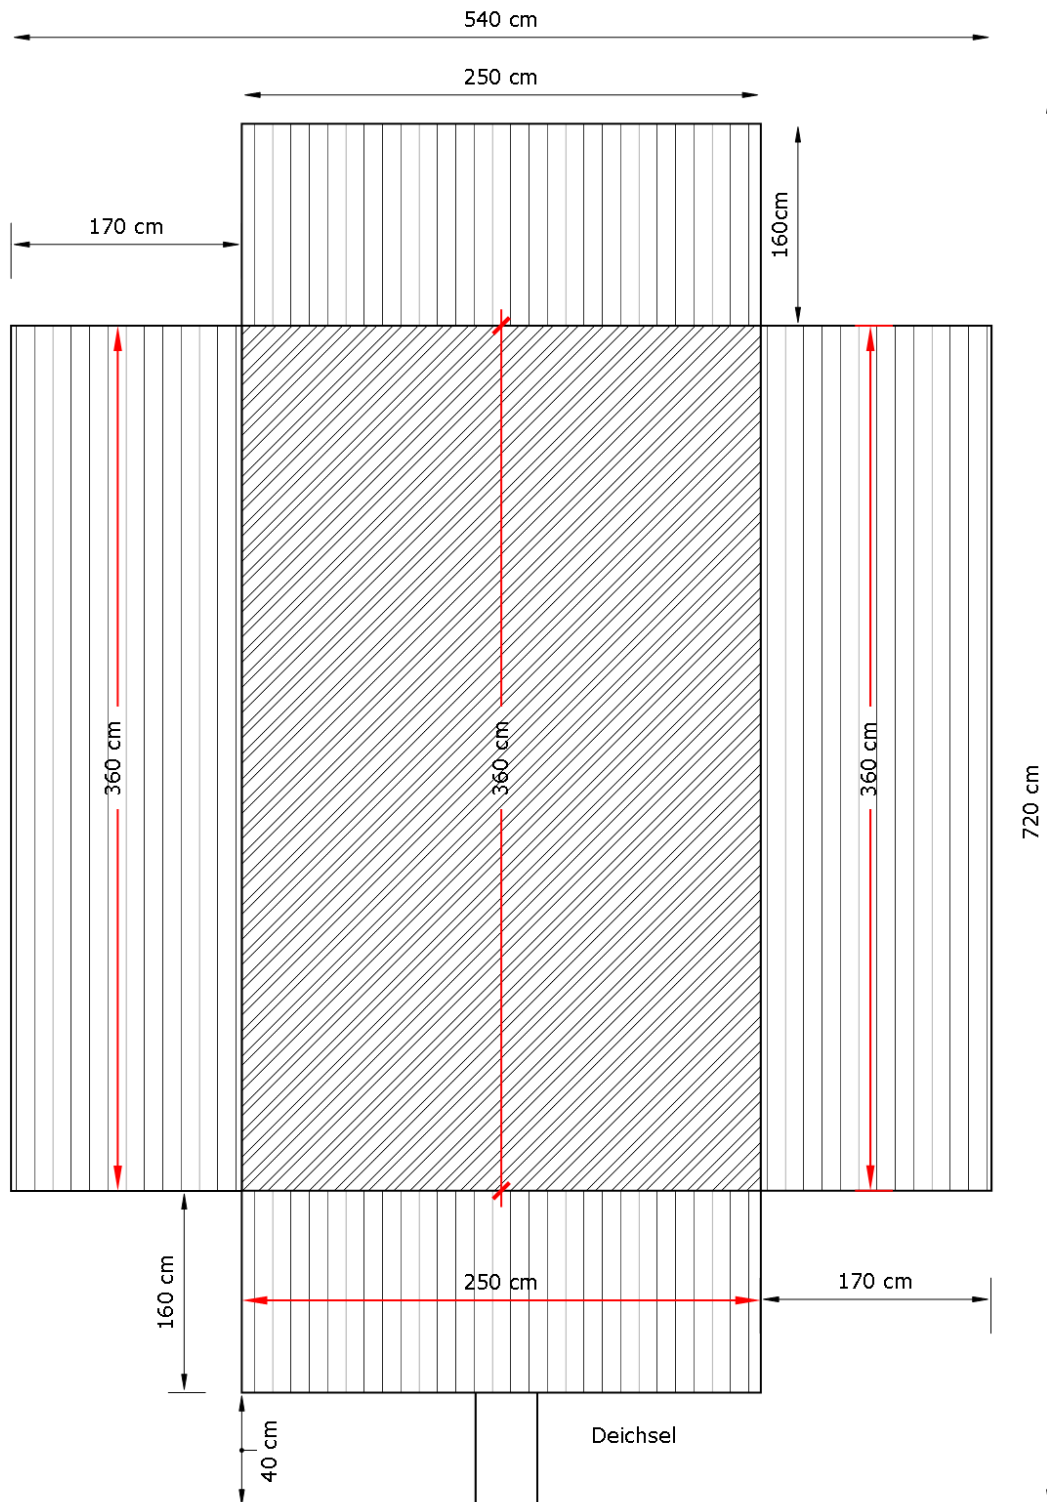

Schankwagen Zillertaler

Höhe: **275 cm**

Platzbedarf: **ca. 50 m²**

Schankwagen Zillertaler

Anschlusswerte:

<i>Watt gesamt</i>	<i>3600 W = 3,6 kW</i>
<i>Gläserpüler</i>	2800 W
<i>Trockenkühler</i>	400 W
<i>Kühl-Pult</i>	400 W

<i>Inventar</i>	
<i>Holzklötze</i>	4
<i>Kohlensäureflasche</i>	2
<i>Gläserkörbe</i>	2
<i>Stromkabel</i>	1
<i>Wasserschlauch</i>	1
<i>Kurbel</i>	1