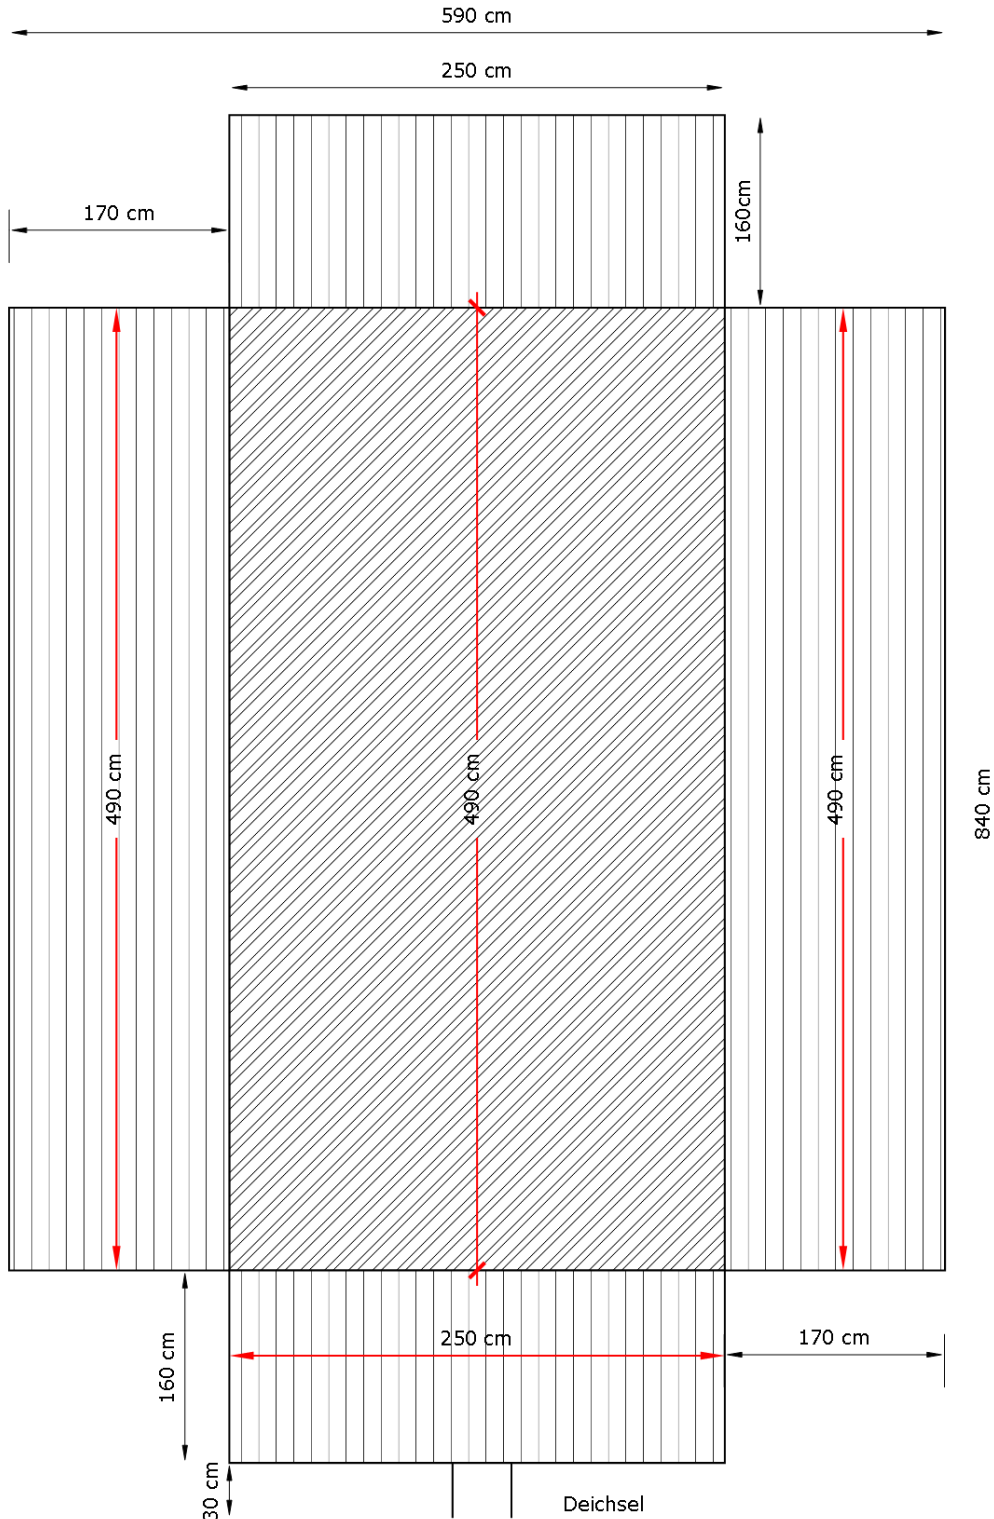

# Schankwagen Ottakringer

Höhe: **270 cm**

Platzbedarf: **ca. 50 m<sup>2</sup>**

# Schankwagen Ottakringer

Anschlusswerte:

<b>Watt gesamt</b>	<b>3600 W = 3,6 kW</b>
Gläserspüler	2800 W
Trockenkühlerer	400 W
Kühl-Pult	400 W

<b>Inventar</b>	
Holzklötze	4
Kohlensäureflasche	2
Gläserkörbe	2
Stromkabel	1
Wasserschlauch	1
Kurbel	1